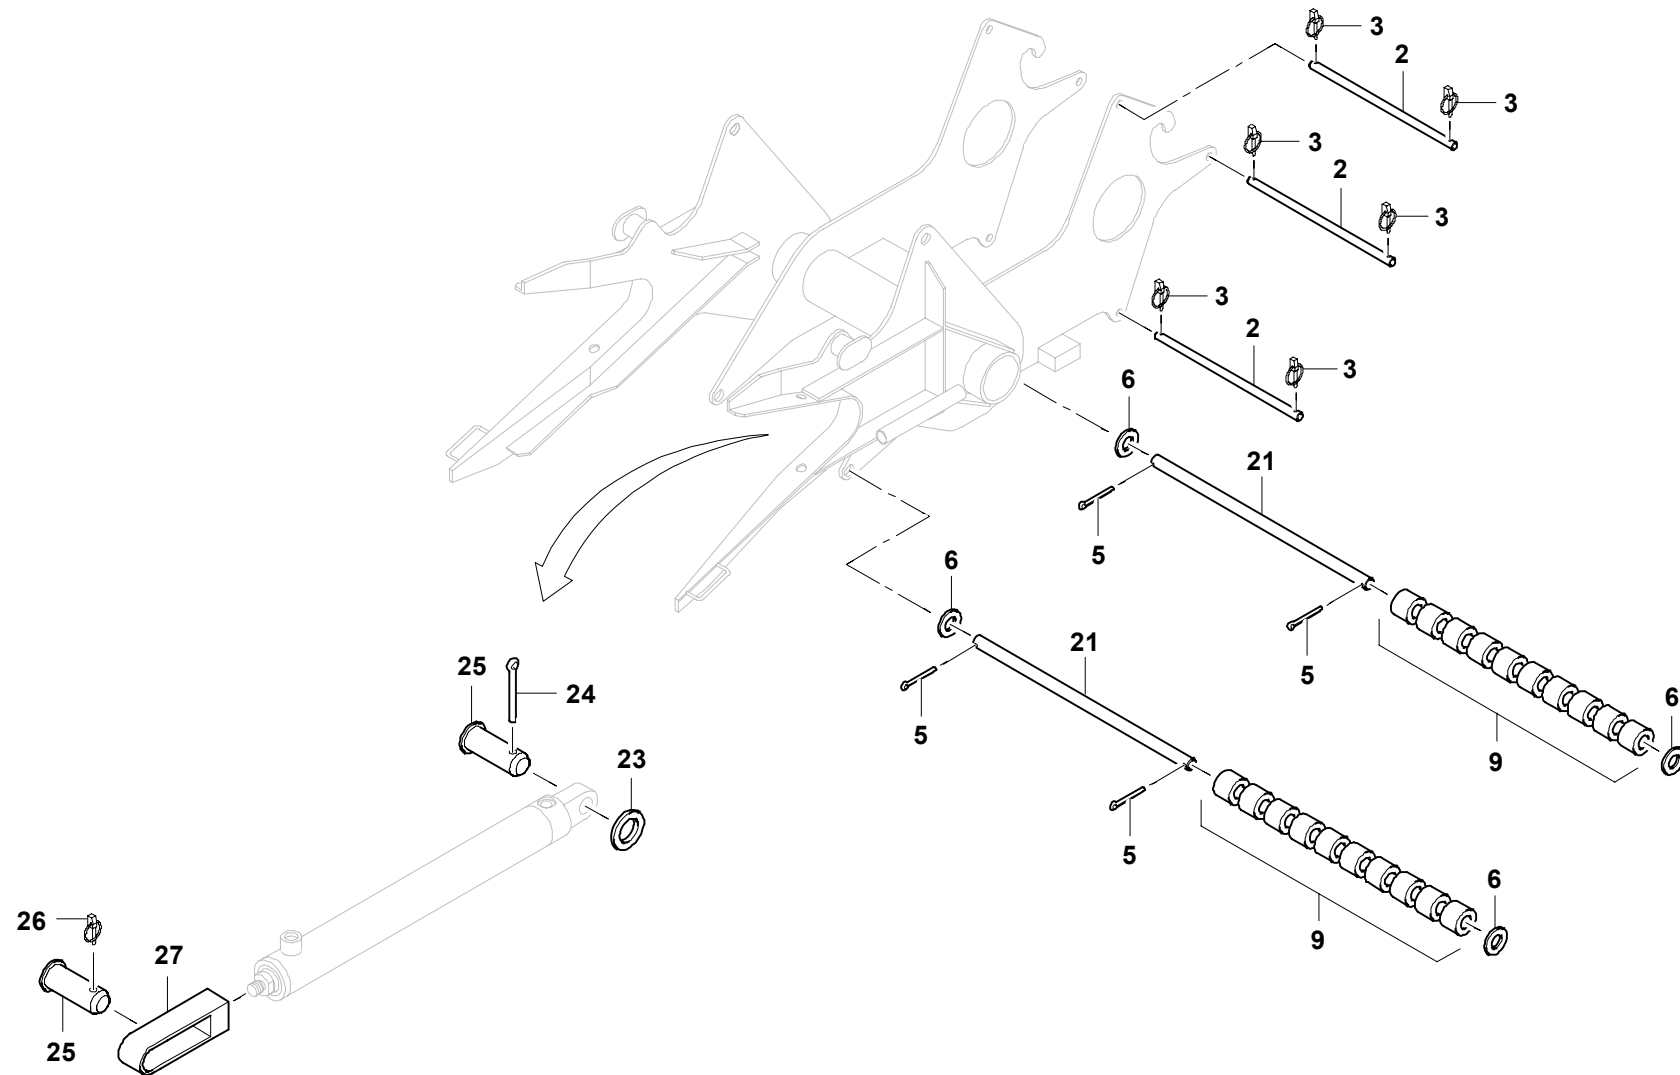

GROVE

FLASCHENABLAGE EINBAUTEILE
DEPOSIT PLATE MOUNTING PARTS

BILDTAFEL
PICTORIAL DISPLAY

GMK 6400
BE 710
G 173

07.12

3418830-ETL C

1/2

3418830-C-BL01-0712-0000

GROVE

FLASCHENABLAGE EINBAUTEILE
DEPOSIT PLATE MOUNTING PARTS

BILDTADEL
PICTORIAL DISPLAY

07.12

3418830-ETL C

2/2

GMK 6400
BE 710
G 173

3418830-C-BL02-0712-0000