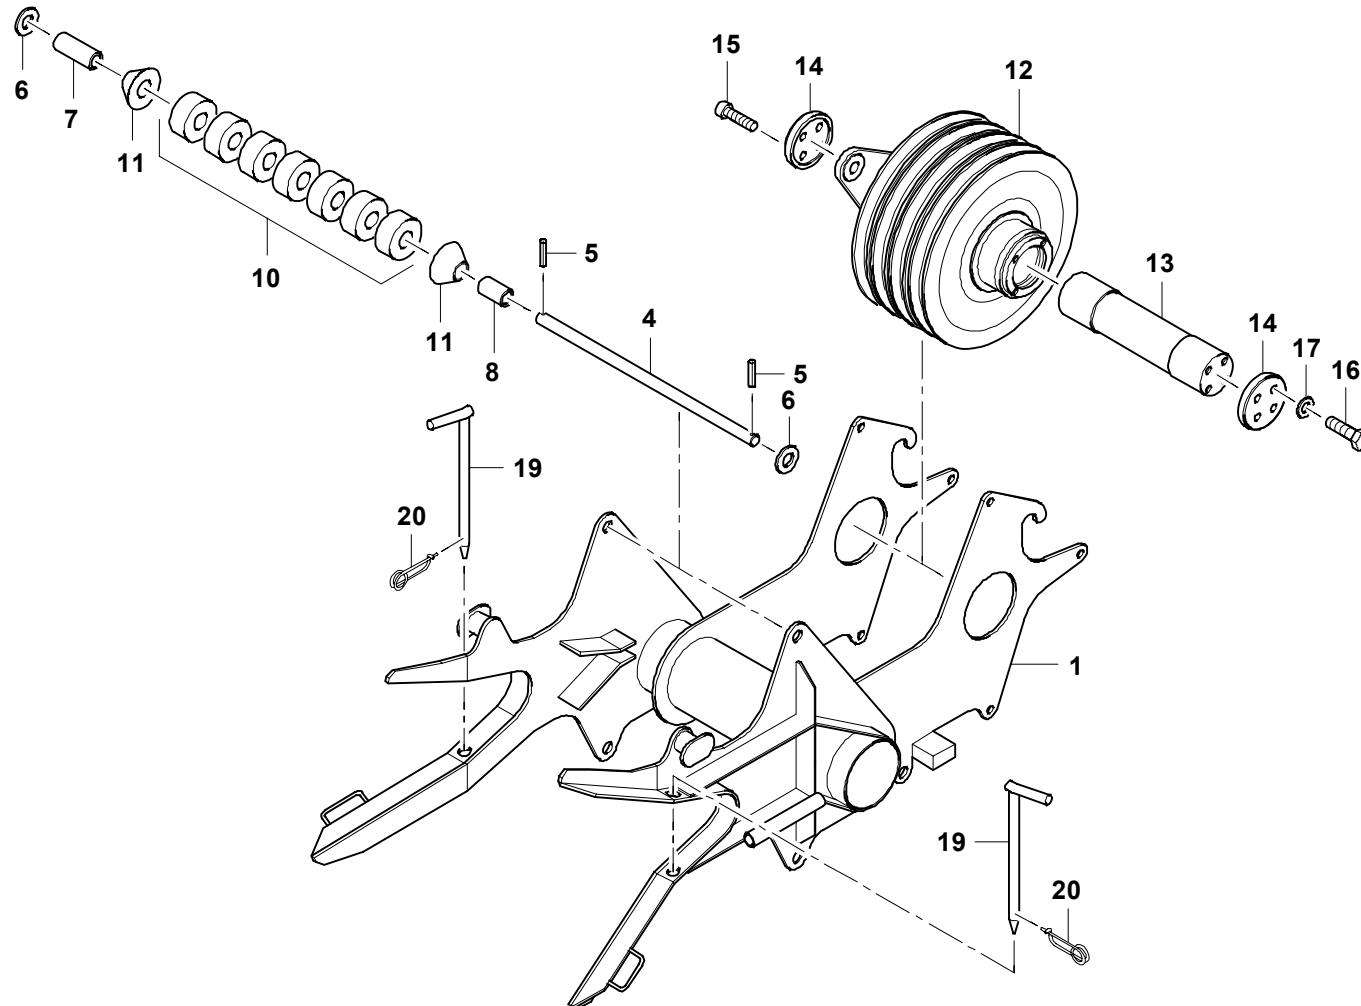

GROVE

FLASCHENABLAGE EINBAUTEILE
DEPOSIT PLATE MOUNTING PARTS

BILDTAFEL
PICTORIAL DISPLAY

GMK 6400
BE 710
G 173

07.12

3418830-ETL C

1/2

3418830-C-BL01-0712-0000

GROVE

FLASCHENABLAGE EINBAUTEILE
DEPOSIT PLATE MOUNTING PARTS

BILDTADEL
PICTORIAL DISPLAY

07.12

3418830-ETL C

2/2

GMK 6400
BE 710
G 173

3418830-C-BL02-0712-0000